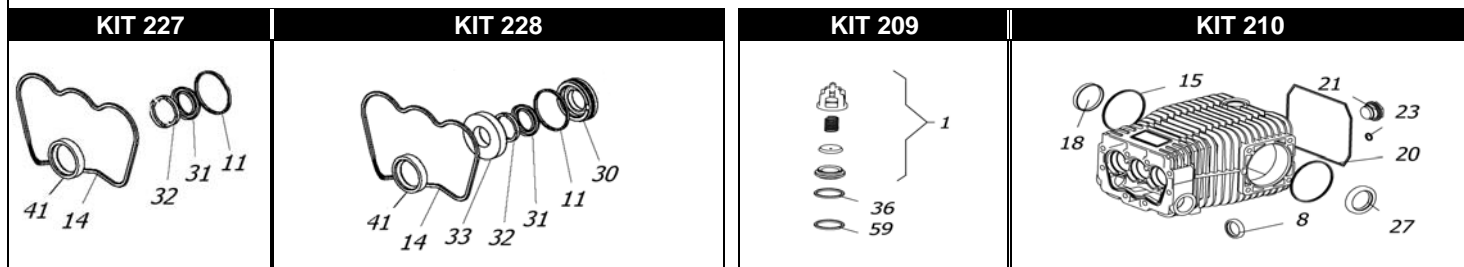

# RA 2450 - 2150 - 1850 - 1650

POS.	CODICE PART NO. RÉF.	DENOMINAZIONE - DESCRIPTION - DESCRIPTION	Q.TY	POS.	CODICE PART NO. RÉF.	DENOMINAZIONE - DESCRIPTION - DESCRIPTION	Q.TY
1-kit 209	089837973	VALVES ASSEMBLY	6	30-kit 228	080015532	BACK GLAND D20	3
2	080001092	PUMP CRANKCASE	1	31-kit 227-228	802064002	"V" PACKING 20X30	3
3	080241262	CRANKSHAFT (RA 2450)	1	32-kit 227-228	380392322	THRUST RING	3
3	080246262	CRANKSHAFT (RA 2150)	1	33-kit 228	080018532	FRONT GLAND D20	3
3	080253262	CRANKSHAFT (RA 1850)	1	34-kit 211	803182802	O-RING	6
3	080254262	CRANKSHAFT (RA 1650)	1	35	080236542	PUMP HEAD	1
4	080244112	CONNECTING ROD	3	36-kit 209	803182802	O-RING	6
5	080243492	PISTON PIN	3	37	852579002	PLUG G3/8	1
6	080242512	PLUNGER ROD	3	38	824109002	GASKET	1
7	080070182	CERAMIC PISTON D.20	3	39	812871002	BEARING	2
8-kit 146-210	802092002	OIL SEAL D25	3	40	863576002	BOLT M10X75 UNI 5931	8
9	843826002	WASHER	3	41-kit 227-228	802066602	GASKET DIA. 20X30X9.4	3
11-kit 227-228	803080102	O-RING	3	44-kit 211	080249542	VALVE CAP	6
14-kit 227-228	080021312	PARTICULAR PROFILE GASKET	1	45	862401002	BOLT M6X50 DIN 6921 INOX	3
15-kit 210	803210712	O-RING	2	48	843620052	COPPER WASHER	3
16	080249092	BEARING COVER	2	50	060123612	SHEET	1
17	060020322	OIL FILLER PLUG WITH DIP STICK	1	51	089829973	MOUNTING RAILS KIT (OPTIONAL)	1
18-kit 210	802099602	CAP	1	55	863212002	BOLT M10X20 UNI 5931	4
19	080006092	CRANKCASE COVER	1	56	080053612	MOUNTING RAIL (OPTIONAL)	2
20-kit 210	803210882	O-RING	1	57	806534002	TAB 8X7X35	1
21-kit 210	853515502	OIL SIGHT GLASS + O-RING	1	58-kit 211	080250542	ANTIEXTRUSION RING 22.4X18.4	6
22	852543502	PLUG G1/4X9	1	59-kit 209	080251542	ANTIEXTRUSION RING 22X17.5	6
23-kit 210	803057002	O-RING	1				
24	801140002	CIRCLIP	6				
25	863265002	BOLT M6X25 UNI 5931	8				
26	862108002	BOLT M6X16 UNI 5931	4				
27-kit 210	802143002	OIL SEAL	1				
28	852712002	PLUG G1	1				
29	824230002	GASKET	1				
				<b>REPAIR KIT NO.s INCLUDED</b>			
	kit 211	089840973	SPARE PARTS KIT	18			
	kit 146	089816973	SPARE PARTS KIT	3			
	kit 210	089839973	SPARE PARTS KIT	10			
	kit 209	089838973	SPARE PARTS KIT	18			
	kit 228	089846973	SPARE PARTS KIT	19			
	kit 227	089845973	SPARE PARTS KIT	13			